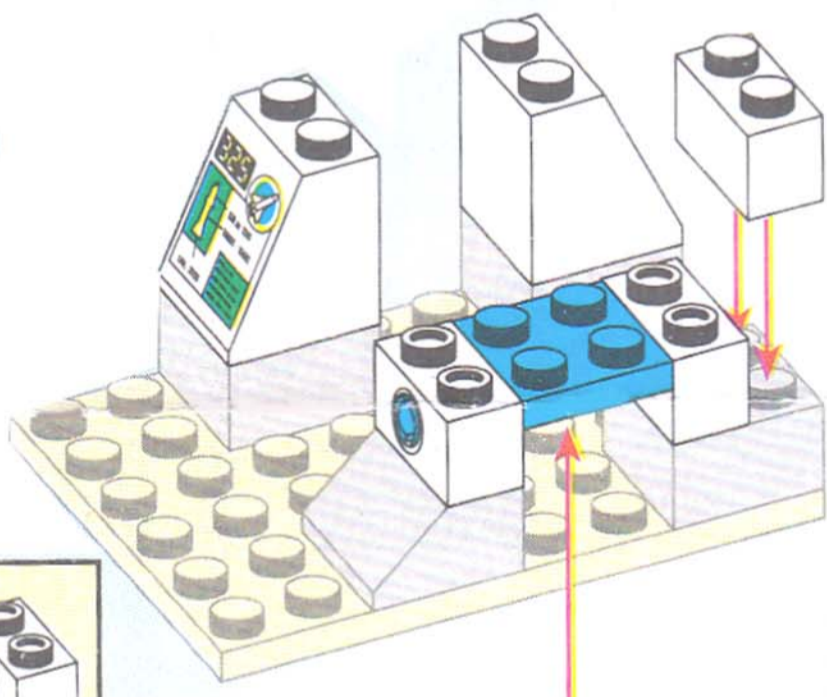

ENLIGHTEN

启蒙

Brick™

TM

504
模拟发射台

IMITATIONAL LAUNCH PAD

AGES 6+

1

2

3

4