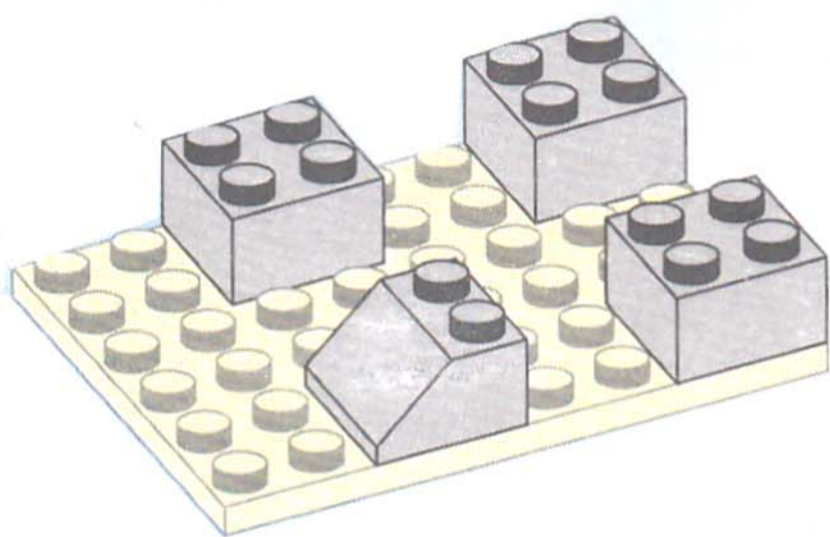

ENLIGHTEN

启蒙

Brick™

TM

504
模拟发射台

IMITATIONAL LAUNCH PAD

AGES 6+

1

2

3

4