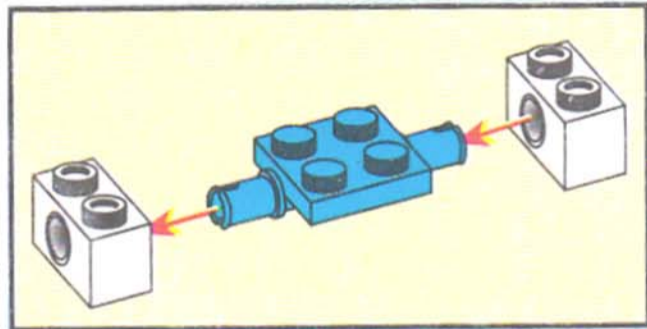

ENLIGHTEN

启蒙

Brick™

TM

504
模拟发射台

IMITATIONAL LAUNCH PAD

AGES 6+

1

2

3

4