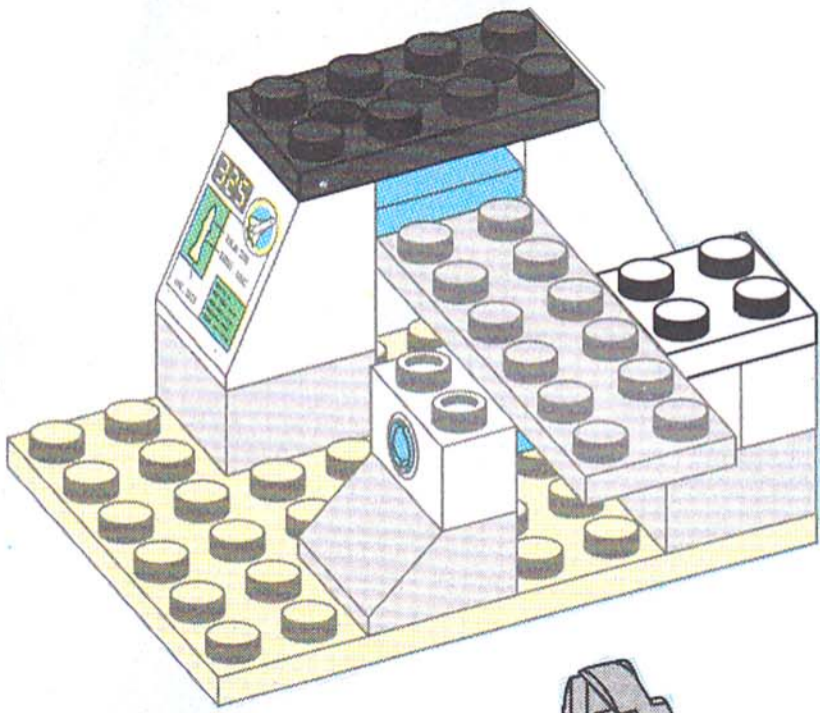

ENLIGHTEN

启蒙

Brick™

TM

504
模拟发射台

IMITATIONAL LAUNCH PAD

AGES 6+

1

2

3

4

5

6

7

8