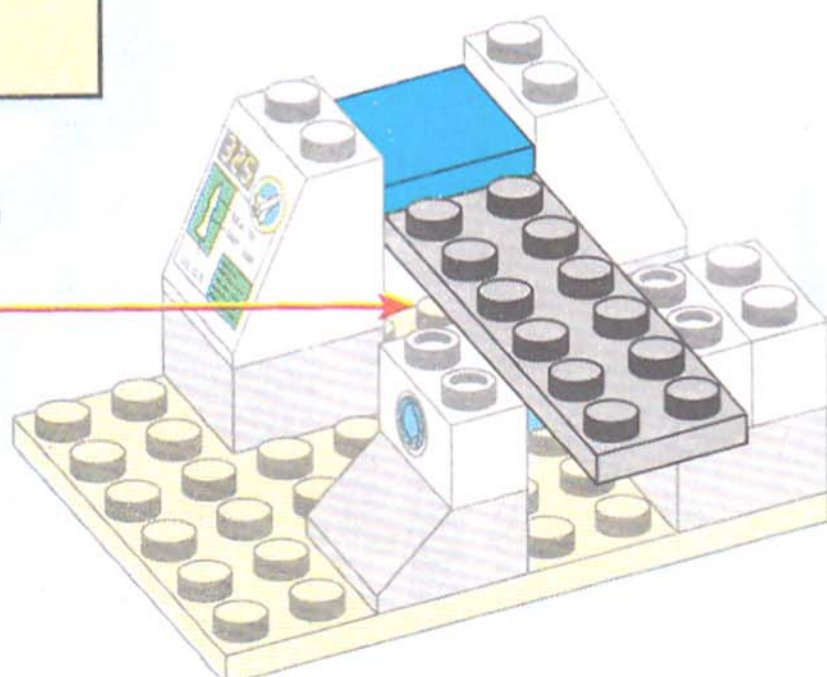

ENLIGHTEN

启蒙

Brick™

TM

504
模拟发射台

IMITATIONAL LAUNCH PAD

AGES 6+

1

2

3

4