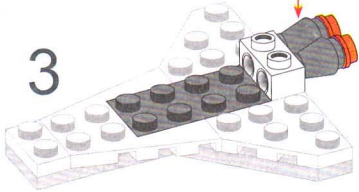

ENLIGHTEN  
启蒙

Brick™

502  
航天小飞机

MINI SPACE SHUTTLE

AGES 6+

1

2

3